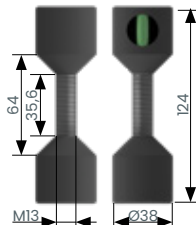

## GOUPILLES D'ALIGNEMENT DE BRIDE

Alignement des brides sans effort et en quelques secondes ! Nos goupilles de brides, forgées en acier trempé, sont la clé d'un alignement précis. Robustes, durables et fiables, elles sont un outil indispensable pour tous les professionnels.

- Fabriqué en acier trempé : assurant une stabilité et une longévité maximales
- Filets de plomb et filets rapides : Fixation rapide et sûre des brides
- Équipé d'un niveau à bulle pour l'alignement vertical : Assurant un positionnement un positionnement précis pour chaque travail
- Convient aux brides de 2" à 3" : Adaptation universelle pour divers projets

### Épingle à deux trous - Moyen

Goupilles d'alignement autocentrantes, filetées, pour brides avec trous de 1/2 à 1-7/16" de diamètre x 2-1/2" d'épaisseur.

Article no.: RG350278

### Épingle à deux trous - Grande

Goupilles d'alignement autocentrantes, filetées, pour brides avec trous de 1/2 à 1-15/16" de diamètre x 4" d'épaisseur.

Article no.: RG350279