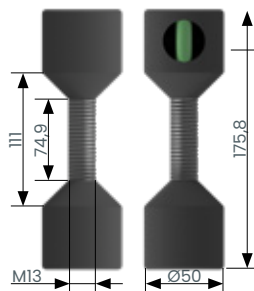

- Fabriqué en acier trempé : assurant une stabilité et une longévité maximales
- Filets de plomb et filets rapides : Fixation rapide et sûre des brides
- Équipé d'un niveau à bulle pour l'alignement vertical : Assurant un positionnement un positionnement précis pour chaque travail
- Convient aux brides de 2" à 3" : Adaptation universelle pour divers projets

### Épingle à deux trous - Moyen

Goupilles d'alignement autocentrantes, filetées, pour brides avec trous de 1/2 à 1-7/16" de diamètre x 2-1/2" d'épaisseur.

Article no.: RG350278

### Épingle à deux trous - Grande

Goupilles d'alignement autocentrantes, filetées, pour brides avec trous de 1/2 à 1-15/16" de diamètre x 4" d'épaisseur.

Article no.: RG350279