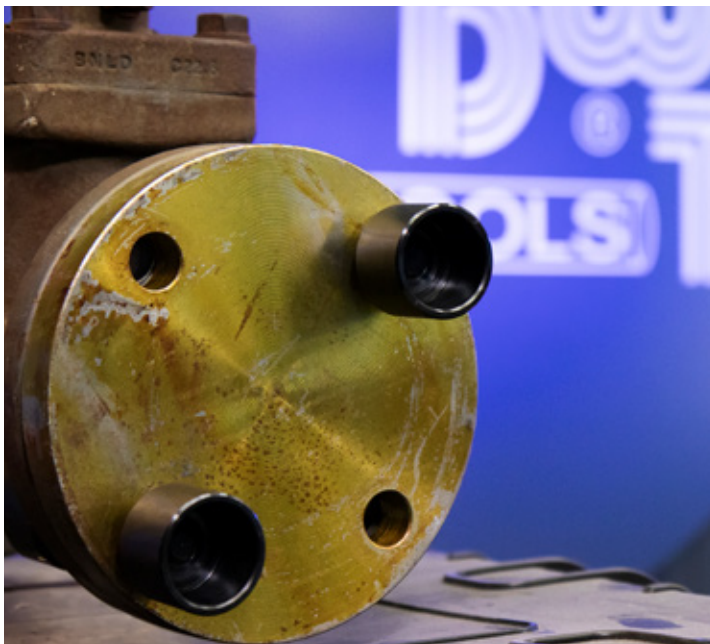

# GOUPILLES D'ALIGNEMENT DE BRIDE

Systeme d'alignement des brides de tuyaux

## GOUPILLES D'ALIGNEMENT DE BRIDE

Alignement des brides sans effort et en quelques secondes ! Nos goupilles de brides, forgées en acier trempé, sont la clé d'un alignement précis. Robustes, durables et fiables, elles sont un outil indispensable pour tous les professionnels.

- Fabriqué en acier trempé : assurant une stabilité et une longévité maximales
- Filets de plomb et filets rapides : Fixation rapide et sûre des brides
- Équipé d'un niveau à bulle pour l'alignement vertical : Assurant un positionnement un positionnement précis pour chaque travail
- Convient aux brides de 2" à 3" : Adaptation universelle pour divers projets

### Épingle à deux trous - Moyen

Goupilles d'alignement autocentrantes, filetées, pour brides avec trous de 1/2 à 1-7/16" de diamètre x 2-1/2" d'épaisseur.

Article no.: RG350278