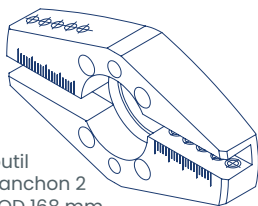

MF2iw

Porte-outils special
ID 11 - OD 22 mm
091505328

WP-Porte-outils 0°
ID 11 - OD 22 mm
091505347

WP-Porte-outils 30°
ID 11 - OD 22 mm
091505348

MF3i

Porte-outil
pour manchon 2
ID 40 - OD 168 mm
09152139

Porte-outil
pour manchon 1
ID 25 - OD 84 mm
091502144

MF3iw

Porte-outil
ID 16 - OD 62 mm
091502166

Porte-outil
ID 25 - OD 114,3 mm
091503447

WP-Porte-outils 45°
ID 16 - OD 56 mm
010007080

WP-Porte-outils 0°
ID 25 - OD 66 mm
010007079

WP-Porte-outils 45°
ID 40 - OD 82 mm
091501107

WP-Porte-outils 0°
ID 16 - OD 56 mm
091501113

WP-Porte-outils 0°
ID 25 - OD 64 mm
091501114

WP-Porte-outils 30°
ID 25 - OD 58 mm
091501102

WP-Porte-outils 0°
ID 40 - OD 104 mm
091501104