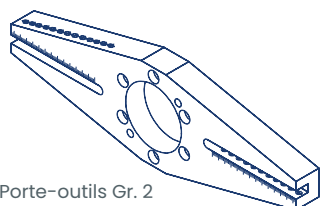

WP-Porte-outils 45°
ID 40 - OD 82 mm
091501107

WP-Porte-outils 0°
ID 16 - OD 56 mm
091501113

WP-Porte-outils 0°
ID 25 - OD 64 mm
091501114

WP-Porte-outils 30°
ID 25 - OD 58 mm
091501102

WP-Porte-outils 0°
ID 40 - OD 104 mm
091501104

WP-Porte-outils 30°
ID 40 - OD 78 mm
091501103

WP-Porte-outils 30°
ID 16 - OD 50 mm
091501101

WP-Porte-outils 30°
ID 70 - OD 103 mm
091501112

MF4i

Porte-outil
ID 58 - OD 219,1 mm
091505605

MF6i-50

Porte-outil
ID 280 - OD 711 mm
091503168

MF5i

Porte-outils Gr. 1
ID 100 - OD 330 mm
091506031

Porte-outils Gr. 2
ID 176 - OD 460 mm
091506032