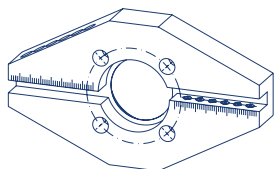

WP-Porte-outils 45°
ID 40 - OD 82 mm
091501107

WP-Porte-outils 0°
ID 16 - OD 56 mm
091501113

WP-Porte-outils 0°
ID 25 - OD 64 mm
091501114

WP-Porte-outils 30°
ID 25 - OD 58 mm
091501102

WP-Porte-outils 0°
ID 40 - OD 104 mm
091501104

WP-Porte-outils 30°
ID 40 - OD 78 mm
091501103

WP-Porte-outils 30°
ID 16 - OD 50 mm
091501101

WP-Porte-outils 30°
ID 70 - OD 103 mm
091501112

MF4i

Porte-outil
ID 58 - OD 219,1 mm
091505605

MF6i-50

Porte-outil
ID 280 - OD 711 mm
091503168