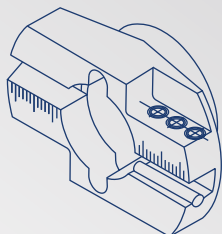

MF2iw

Porte-outils special
ID 11 - OD 22 mm
091505328

WP-Porte-outils 0°
ID 11 - OD 22 mm
091505347

WP-Porte-outils 30°
ID 11 - OD 22 mm
091505348

MF3i

Porte-outil
pour manchon 2
ID 40 - OD 168 mm
09152139

Porte-outil
pour manchon 1
ID 25 - OD 84 mm
091502144

MF3iw

Porte-outil
ID 16 - OD 62 mm
091502166

Porte-outil
ID 25 - OD 114,3 mm
091503447

WP-Porte-outils 45°
ID 16 - OD 56 mm
010007080

WP-Porte-outils 0°
ID 25 - OD 66 mm
010007079

WP-Porte-outils 45°
ID 40 - OD 82 mm
091501107

WP-Porte-outils 0°
ID 16 - OD 56 mm
091501113

WP-Porte-outils 0°
ID 25 - OD 64 mm
091501114

WP-Porte-outils 30°
ID 25 - OD 58 mm
091501102

WP-Porte-outils 0°
ID 40 - OD 104 mm
091501104