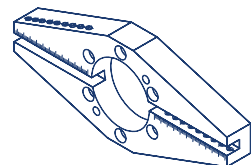

WP-Porte-outils 45°
ID 40 - OD 82 mm
091501107

WP-Porte-outils 0°
ID 16 - OD 56 mm
091501113

WP-Porte-outils 0°
ID 25 - OD 64 mm
091501114

WP-Porte-outils 30°
ID 25 - OD 58 mm
091501102

WP-Porte-outils 0°
ID 40 - OD 104 mm
091501104

WP-Porte-outils 30°
ID 40 - OD 78 mm
091501103

WP-Porte-outils 30°
ID 16 - OD 50 mm
091501101

WP-Porte-outils 30°
ID 70 - OD 103 mm
091501112

MF4i

Porte-outil
ID 58 - OD 219,1 mm
091505605

MF6i-50

Porte-outil
ID 280 - OD 711 mm
091503168

MF5i

Porte-outils Gr. 1
ID 100 - OD 330 mm
091506031

Porte-outils Gr. 2
ID 176 - OD 460 mm
091506032