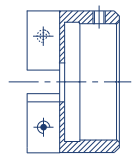

MF2iw

Porte-outils special
ID 11 - OD 22 mm
091505328

WP-Porte-outils 0°
ID 11 - OD 22 mm
091505347

WP-Porte-outils 30°
ID 11 - OD 22 mm
091505348

MF3i

Porte-outil
pour manchon 2
ID 40 - OD 168 mm
09152139

Porte-outil
pour manchon 1
ID 25 - OD 84 mm
091502144

MF3iw

Porte-outil
ID 16 - OD 62 mm
091502166

Porte-outil
ID 25 - OD 114,3 mm
091503447

WP-Porte-outils 45°
ID 16 - OD 56 mm
010007080

WP-Porte-outils 0°
ID 25 - OD 66 mm
010007079

WP-Porte-outils 45°
ID 40 - OD 82 mm
091501107

WP-Porte-outils 0°
ID 16 - OD 56 mm
091501113

WP-Porte-outils 0°
ID 25 - OD 64 mm
091501114

WP-Porte-outils 30°
ID 25 - OD 58 mm
091501102

WP-Porte-outils 0°
ID 40 - OD 104 mm
091501104