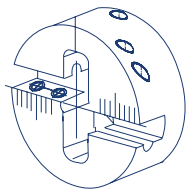

MF2iw

Porte-outils special
ID 11 - OD 22 mm
091505328

WP-Porte-outils 0°
ID 11 - OD 22 mm
091505347

WP-Porte-outils 30°
ID 11 - OD 22 mm
091505348

MF3i

Porte-outil
pour manchon 2
ID 40 - OD 168 mm
09152139

Porte-outil
pour manchon 1
ID 25 - OD 84 mm
091502144

MF3iw

Porte-outil
ID 16 - OD 62 mm
091502166

Porte-outil
ID 25 - OD 114,3 mm
091503447

WP-Porte-outils 45°
ID 16 - OD 56 mm
010007080

WP-Porte-outils 0°
ID 25 - OD 66 mm
010007079

WP-Porte-outils 45°
ID 40 - OD 82 mm
091501107

WP-Porte-outils 0°
ID 16 - OD 56 mm
091501113

WP-Porte-outils 0°
ID 25 - OD 64 mm
091501114

WP-Porte-outils 30°
ID 25 - OD 58 mm
091501102

WP-Porte-outils 0°
ID 40 - OD 104 mm
091501104