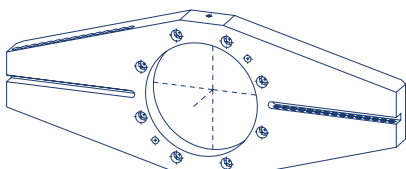

WP-Porte-outils 45°
ID 40 - OD 82 mm
091501107

WP-Porte-outils 0°
ID 16 - OD 56 mm
091501113

WP-Porte-outils 0°
ID 25 - OD 64 mm
091501114

WP-Porte-outils 30°
ID 25 - OD 58 mm
091501102

WP-Porte-outils 0°
ID 40 - OD 104 mm
091501104

WP-Porte-outils 30°
ID 40 - OD 78 mm
091501103

WP-Porte-outils 30°
ID 16 - OD 50 mm
091501101

WP-Porte-outils 30°
ID 70 - OD 103 mm
091501112

MF4i

Porte-outil
ID 58 - OD 219,1 mm
091505605

MF6i-50

Porte-outil
ID 280 - OD 711 mm
091503168