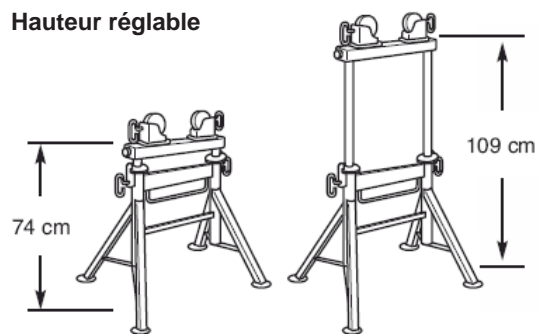

Support pour tuyaux - Pro Roll

Hauteur réglable

- Hauteur réglable
- Capacité jusqu'à 900 kg
- L'équilibrage de chaque côté du support
- À l'aide du support à changement rapide

Les rouleaux pour changement rapide doit être commandés séparément

Référence de la pièce	Description	Poids (kg)	Min. O.D.	Max. O.D.
RG350085	Pro Roll	16,4	12 mm	900 mm
RG350086	Pro Roll - Version masse	10,9	12 mm	900 mm

*sans Rouleaux à changement rapide

Rouleaux à changement rapide

Acier

Caoutchouc

Acier inoxydable

Têtes de transfert en acier inoxydable

Référence de la pièce	Description	Poids (kg)
RG350087	Boîtier à changement rapide avec des roues en caoutchouc	3,2
RG350088	Boîtier à changement rapide avec des roues en acier	3,6
RG350089	Boîtier à changement rapide avec des roues en acier inoxydable	3,6
RG350091	Boîtier à changement rapide avec la tête de transfert à billes en acier inoxydable	3,6